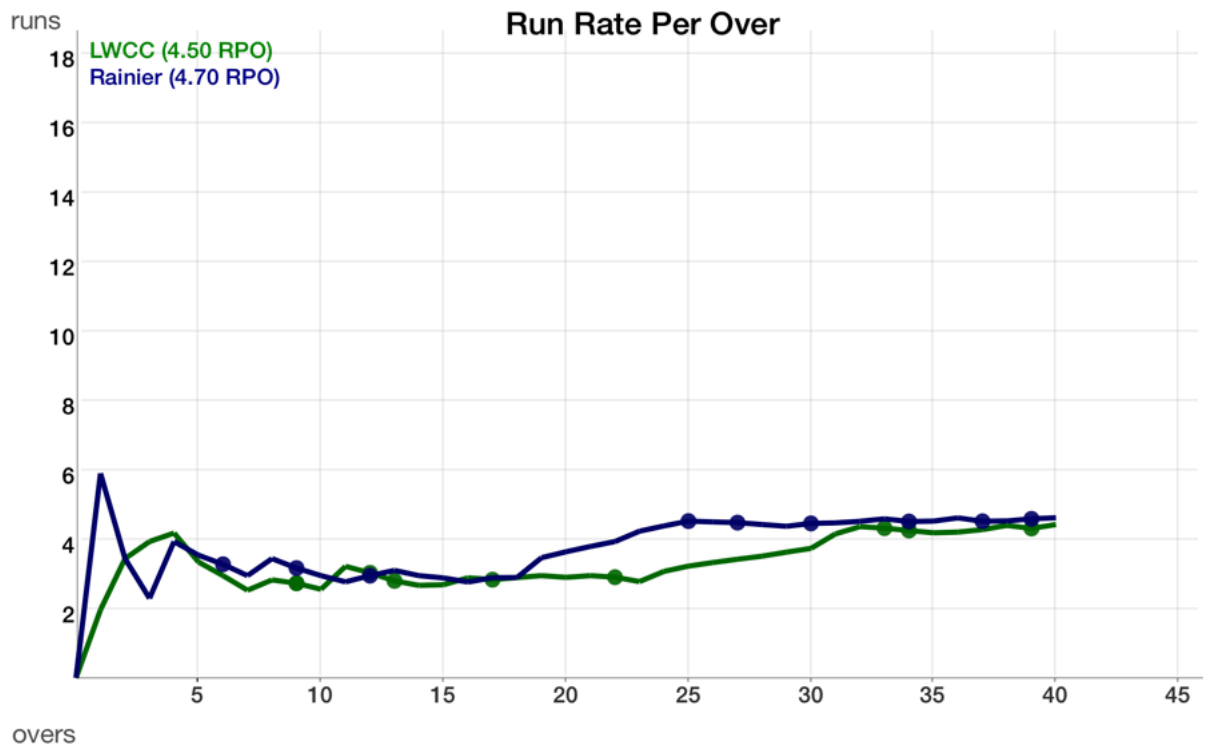

LWCC vs Rainier

WORM