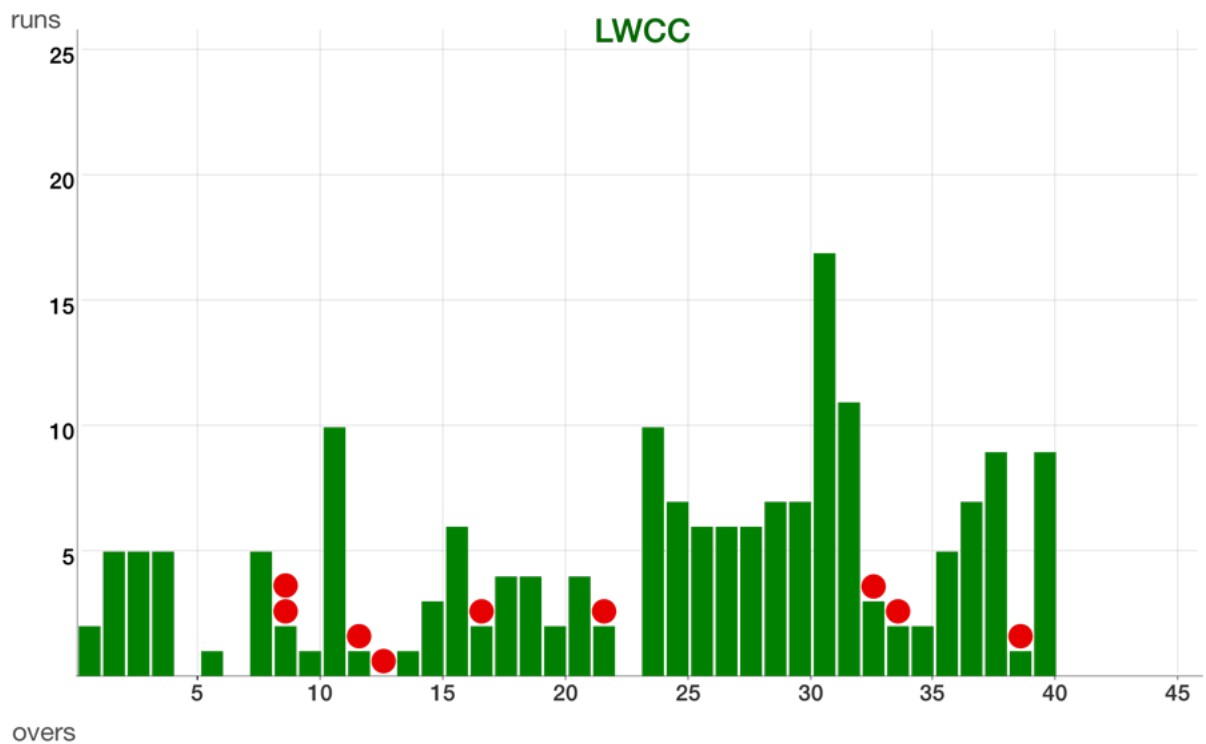

LWCC vs Rainier

Rainier INNINGS

O	RUNS	WKT	BOWLER	BALL BY BALL
1	6	0	Viraj Desai	1 4 1 . . .
2	7	0	Ashish Chokshi	1wd . . . . .
3	7	0	Viraj Desai	. . . . .
4	16	0	Ashish Chokshi	2 4 1wd 1 1 . .
5	18	0	Viraj Desai	1 . . . 1 .
6	20	1	Ashish Chokshi	. 2 W . . .
7	21	1	Viraj Desai	1wd . . . . .
8	28	1	Ashish Chokshi	1wd 1 . . 1 . 4
9	29	2	Viraj Desai	. . . 1wd W . .
10	30	2	Ashish Chokshi	. . . 1 . .
11	31	2	Viraj Desai	. 1 . . . .
12	36	3	Ashish Chokshi	1 4 . . W .
13	41	3	Abhi Trivedi	4 . . 1lb . .
14	42	3	Ashish Chokshi	. 1 . . . .
15	44	3	Abhi Trivedi	2 . . . . .
16	45	3	Ashish Chokshi	. . . . 1 .
17	50	3	Abhi Trivedi	. . 4 1wd . . .
18	53	3	Samir Bhatt	1 1 . . . 1
19	67	3	Abhi Trivedi	1 4 . 5wd . . 4
20	74	3	Samir Bhatt	1 . 1 1 4 .
21	81	3	Ketan Patel	4 1 . 1 1 .
22	88	3	Samir Bhatt	1 1 . 4 1 .
23	99	3	Ketan Patel	1 2 4 2 1 1
24	107	3	Samir Bhatt	2 . . 1wd 1 . 4
25	115	4	Shital Mehta	. 4 W . 4 .
26	119	4	Samir Bhatt	1 . 2 . . 1
27	123	5	Shital Mehta	. 2 1 W . 1
28	126	5	Samir Bhatt	. . . 1 1 1
29	129	5	Shital Mehta	1 2 . . . .
30	136	6	Samir Bhatt	2 W . 1 . 4
31	141	6	Shital Mehta	2 . . 1 . 1wd 1wd .
32	147	6	Samir Bhatt	. . 4 1 1 .
33	154	6	Shital Mehta	. 1 . 1 4 1
34	156	7	Ketan Patel	. W 1 . 1 .
35	161	7	Shital Mehta	1 1 1 1 . 1
36	169	7	Ketan Patel	1 . 1 4 1 1
37	170	8	Shital Mehta	W . . . 1 .
38	175	8	Viraj Desai	1 1wd 1 1 1 . .
39	182	9	Shital Mehta	. W . . 4 3
40	188	9	Viraj Desai	. 4 1 . 1 .

LWCC INNINGS

O	RUNS	WKT	BOWLER	BALL BY BALL
1	2	0	Kunal Nayyar	. . . . 1wd 1wd . .
2	7	0	Shreyans Jain	. 4 . . 1 .
3	12	0	Kunal Nayyar	. . . 1wd . 4 .
4	17	0	Shreyans Jain	. 1 4 . . .
5	17	0	Kunal Nayyar	. . . . .
6	18	0	Shreyans Jain	. . . . 1 .
7	18	0	Kunal Nayyar	. . . . .
8	23	0	Shreyans Jain	4 . . 1 . .
9	25	2	Kunal Nayyar	1 W . . 1wd . W
10	26	2	Sandeep Solanki	1wd . . . . .
11	36	2	Kunal Nayyar	1 5wd . 4 . . .
12	37	3	Sandeep Solanki	W . . . 1by .
13	37	4	Shehryar Butt	. . . . . W
14	38	4	Sandeep Solanki	. 1 . . . .
15	41	4	Shehryar Butt	1 2
16	47	4	Sandeep Solanki	4 . 1 . 1wd . .
17	49	5	Shehryar Butt	. 1 1 . W .
18	53	5	Gaurav Gupta	. 1wd . . . 3 .
19	57	5	Shehryar Butt	. . . 4 . .
20	59	5	Gaurav Gupta	1 1 . . . .
21	63	5	Shehryar Butt	. 1 1 1 1 .
22	65	6	Gaurav Gupta	. 1 W . 1 .
23	65	6	Shehryar Butt	. . . . .
24	75	6	Gaurav Gupta	2 . 4 . . 4
25	82	6	Shehryar Butt	. 4 1 1 . 1
26	88	6	Gaurav Gupta	1 . 1 . 4 .
27	94	6	Shehryar Butt	2 1 1 . . 2
28	100	6	Gaurav Gupta	1 . . 1 . 4
29	107	6	Prabhmeet Singh	. . 2 4 . 1
30	114	6	Kunal Nayyar	4 1 1 1 . .
31	131	6	Prabhmeet Singh	2 2 4 4 4 1by
32	142	6	Kunal Nayyar	4 2 2 1 2 .
33	145	7	Sandeep Solanki	1 . 1 1 W .
34	147	8	Gaurav Gupta	1 . W 1wd . . .
35	149	8	Sandeep Solanki	. 1 1 . . .
36	154	8	Gaurav Gupta	1 1wd 1 1 . 1 .
37	161	8	Sandeep Solanki	4 . 1 1 . 1
38	170	8	Prabhmeet Singh	1 1 1 4 1 1
39	171	9	Sandeep Solanki	. W . . 1 .
40	180	9	Prabhmeet Singh	1 . 2 2 4 .

LWCC vs Rainier

Manhattan