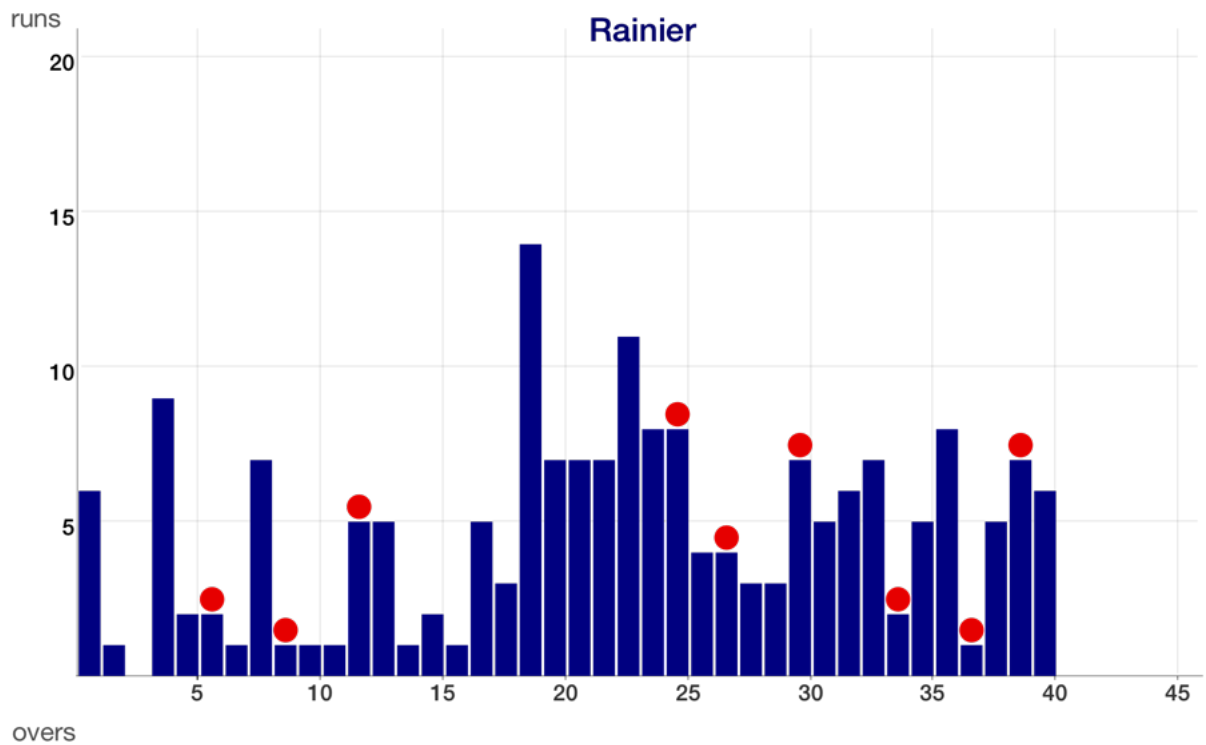

LWCC vs Rainier

Rainier INNINGS

O	RUNS	WKT	BOWLER	BALL BY BALL
1	6	0	Viraj Desai	1 4 1 . . .
2	7	0	Ashish Chokshi	1wd . . . . .
3	7	0	Viraj Desai	. . . . .
4	16	0	Ashish Chokshi	2 4 1wd 1 1 . .
5	18	0	Viraj Desai	1 . . . 1 .
6	20	1	Ashish Chokshi	. 2 W . . .
7	21	1	Viraj Desai	1wd . . . . .
8	28	1	Ashish Chokshi	1wd 1 . . 1 . 4
9	29	2	Viraj Desai	. . . 1wd W . .
10	30	2	Ashish Chokshi	. . . 1 . .
11	31	2	Viraj Desai	. 1 . . . .
12	36	3	Ashish Chokshi	1 4 . . W .
13	41	3	Abhi Trivedi	4 . . 1lb . .
14	42	3	Ashish Chokshi	. 1 . . . .
15	44	3	Abhi Trivedi	2 . . . . .
16	45	3	Ashish Chokshi	. . . . 1 .
17	50	3	Abhi Trivedi	. . 4 1wd . . .
18	53	3	Samir Bhatt	1 1 . . . 1
19	67	3	Abhi Trivedi	1 4 . 5wd . . 4
20	74	3	Samir Bhatt	1 . 1 1 4 .
21	81	3	Ketan Patel	4 1 . 1 1 .
22	88	3	Samir Bhatt	1 1 . 4 1 .
23	99	3	Ketan Patel	1 2 4 2 1 1
24	107	3	Samir Bhatt	2 . . 1wd 1 . 4
25	115	4	Shital Mehta	. 4 W . 4 .
26	119	4	Samir Bhatt	1 . 2 . . 1
27	123	5	Shital Mehta	. 2 1 W . 1
28	126	5	Samir Bhatt	. . . 1 1 1
29	129	5	Shital Mehta	1 2 . . . .
30	136	6	Samir Bhatt	2 W . 1 . 4
31	141	6	Shital Mehta	2 . . 1 . 1wd 1wd .
32	147	6	Samir Bhatt	. . 4 1 1 .
33	154	6	Shital Mehta	. 1 . 1 4 1
34	156	7	Ketan Patel	. W 1 . 1 .
35	161	7	Shital Mehta	1 1 1 1 . 1
36	169	7	Ketan Patel	1 . 1 4 1 1
37	170	8	Shital Mehta	W . . . 1 .
38	175	8	Viraj Desai	1 1wd 1 1 1 . .
39	182	9	Shital Mehta	. W . . 4 3
40	188	9	Viraj Desai	. 4 1 . 1 .

LWCC INNINGS

O	RUNS	WKT	BOWLER	BALL BY BALL
1	2	0	Kunal Nayyar	. . . . 1wd 1wd . .
2	7	0	Shreyans Jain	. 4 . . 1 .
3	12	0	Kunal Nayyar	. . . 1wd . 4 .
4	17	0	Shreyans Jain	. 1 4 . . .
5	17	0	Kunal Nayyar	. . . . .
6	18	0	Shreyans Jain	. . . . 1 .
7	18	0	Kunal Nayyar	. . . . .
8	23	0	Shreyans Jain	4 . . 1 . .
9	25	2	Kunal Nayyar	1 W . . 1wd . W
10	26	2	Sandeep Solanki	1wd . . . . .
11	36	2	Kunal Nayyar	1 5wd . 4 . . .
12	37	3	Sandeep Solanki	W . . . 1by .
13	37	4	Shehryar Butt	. . . . . W
14	38	4	Sandeep Solanki	. 1 . . . .
15	41	4	Shehryar Butt	1 2
16	47	4	Sandeep Solanki	4 . 1 . 1wd . .
17	49	5	Shehryar Butt	. 1 1 . W .
18	53	5	Gaurav Gupta	. 1wd . . . 3 .
19	57	5	Shehryar Butt	. . . 4 . .
20	59	5	Gaurav Gupta	1 1 . . . .
21	63	5	Shehryar Butt	. 1 1 1 1 .
22	65	6	Gaurav Gupta	. 1 W . 1 .
23	65	6	Shehryar Butt	. . . . .
24	75	6	Gaurav Gupta	2 . 4 . . 4
25	82	6	Shehryar Butt	. 4 1 1 . 1
26	88	6	Gaurav Gupta	1 . 1 . 4 .
27	94	6	Shehryar Butt	2 1 1 . . 2
28	100	6	Gaurav Gupta	1 . . 1 . 4
29	107	6	Prabhmeet Singh	. . 2 4 . 1
30	114	6	Kunal Nayyar	4 1 1 1 . .
31	131	6	Prabhmeet Singh	2 2 4 4 4 1by
32	142	6	Kunal Nayyar	4 2 2 1 2 .
33	145	7	Sandeep Solanki	1 . 1 1 W .
34	147	8	Gaurav Gupta	1 . W 1wd . . .
35	149	8	Sandeep Solanki	. 1 1 . . .
36	154	8	Gaurav Gupta	1 1wd 1 1 . 1 .
37	161	8	Sandeep Solanki	4 . 1 1 . 1
38	170	8	Prabhmeet Singh	1 1 1 4 1 1
39	171	9	Sandeep Solanki	. W . . 1 .
40	180	9	Prabhmeet Singh	1 . 2 2 4 .

LWCC vs Rainier

Manhattan