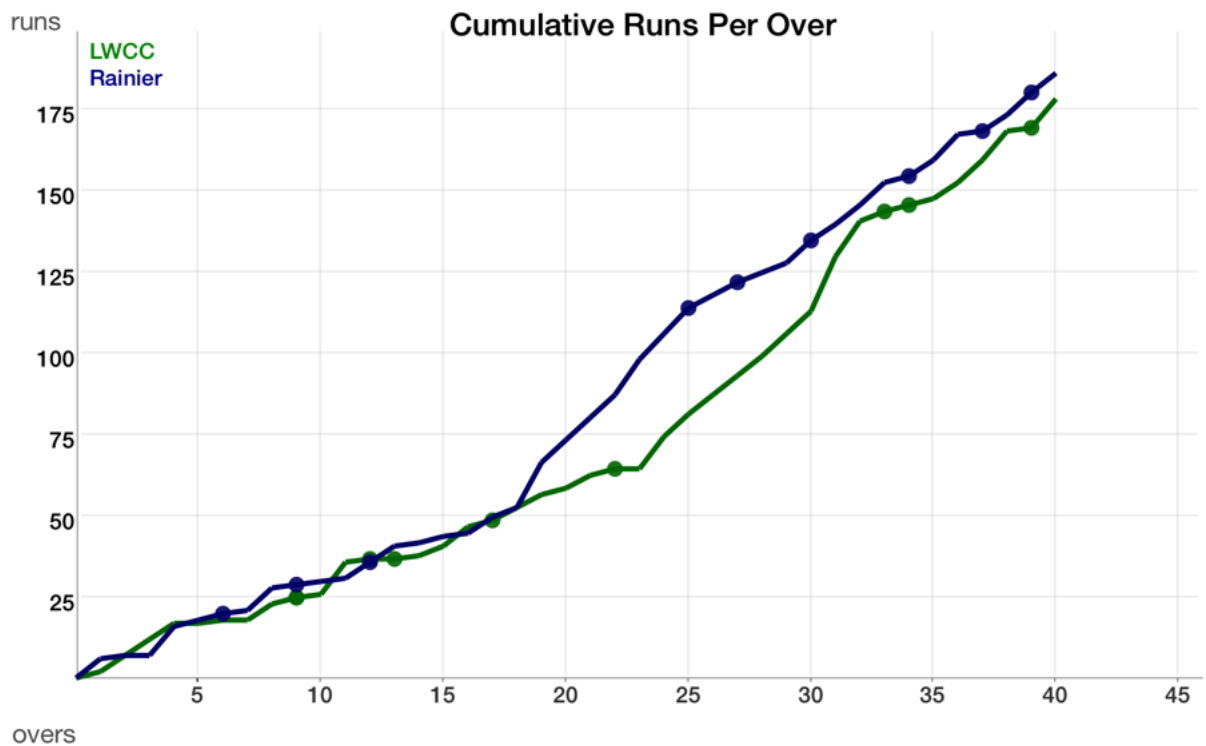

LWCC vs Rainier

WORM